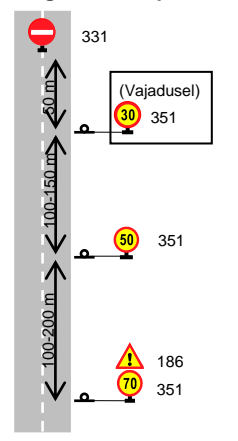

Sulgemise tüüpskeem

Kiiruspiirangu ja peatumise keelu tüüpskeem ristmikul

Lõunaliiklus OÜ
 Turu 63, Tartu
 Tel. 524 8400
lounaliiklus@gmail.com

Projekteeris:
 I. Vähi
 Tegevusloa
 nr 1-0122

AJUTINE LIIKLUSKEEM