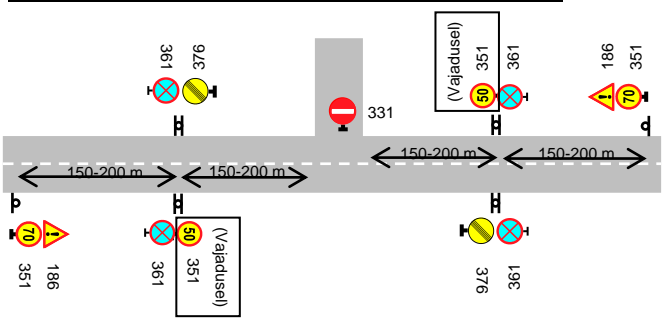

Sulgemise tüüpskeem

Kiiruspiirangu ja peatumise keelu tüüpskeem ristmikul

Lõunaliiklus OÜ
 Turu 63, Tartu
 Tel. 524 8400
lounaliiklus@gmail.com

Projekteeris:
 I. Vähi
 Tegevusloa
 nr 1-0122

AJUTINE LIIKLUSKEEM

Asukoht: Raiga WRC TEST

Ürituse korraldaja: Estonian Autosport Events MTÜ

Liikluskorralduse eest vastutav isik:
 Silver Kütt tel: 5624 4666

Tööde algus: 12.07. kell 08.00

Tööde lõpp: 12.07. kell 17.00